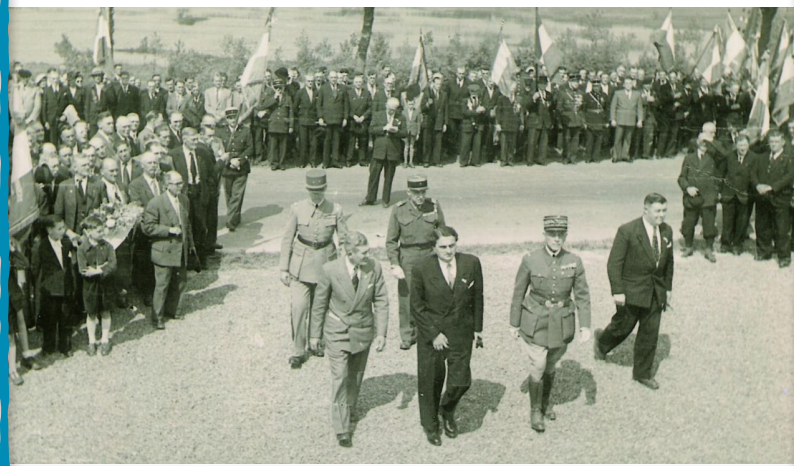

Les bureaux de vote des **élections départementales et régionales** seront tous deux ouverts de **8h à 18h** à la Mairie les dimanches **20 et 27 Juin**.

Si vous pensez ne pas pouvoir venir voter : n'oubliez pas de faire une **procuration**. Chaque votant peut se présenter avec **DEUX** procurations maximum.

Démarche en ligne à <https://www.service-public.fr/particuliers/vosdroits/F1604> ou en allant à la Gendarmerie de Picquigny.

Une antenne du **Secours Populaire** s'est récemment ouverte à **Ailly-sur-Somme** (25 Rue Jean Catelas). Les prochaines distributions auront lieu les 22 Juin, 20 Juillet et 24 Août de 9h à 12h et de 14h à 17h.

Une **braderie** solidaire est organisée le Samedi 26 Juin. Renseignements : Mme Debernardi 06.82.71.46.51.

L' **ALSH d'été** se déroulera du **12 au 30 Juillet 2021**, sous la direction de Maud Dupont, et accueillera les enfants à partir de 3 ans. Les **inscriptions** se font du 2 au 18 Juin, en Mairie. **Renseignements** auprès de la directrice : 06.48.71.97.39 .

La traditionnelle **cérémonie** de commémoration au **Monument de la 13ème D.I.** (entre Breilly et Picquigny) a lieu le **Samedi 5 Juin à 15h**, et sera suivie d'un pot de l'amitié en respectant les gestes barrières.

Notre Histoire de Juin :

En hommage à la 13ème Division d'Infanterie qui a combattu sur notre territoire pendant la Deuxième Guerre Mondiale, un monument commémoratif a été construit entre Breilly et Picquigny. Son inauguration a eu lieu le... **3 JUIN 1951**

Mairie de Breilly

contact@breilly.fr